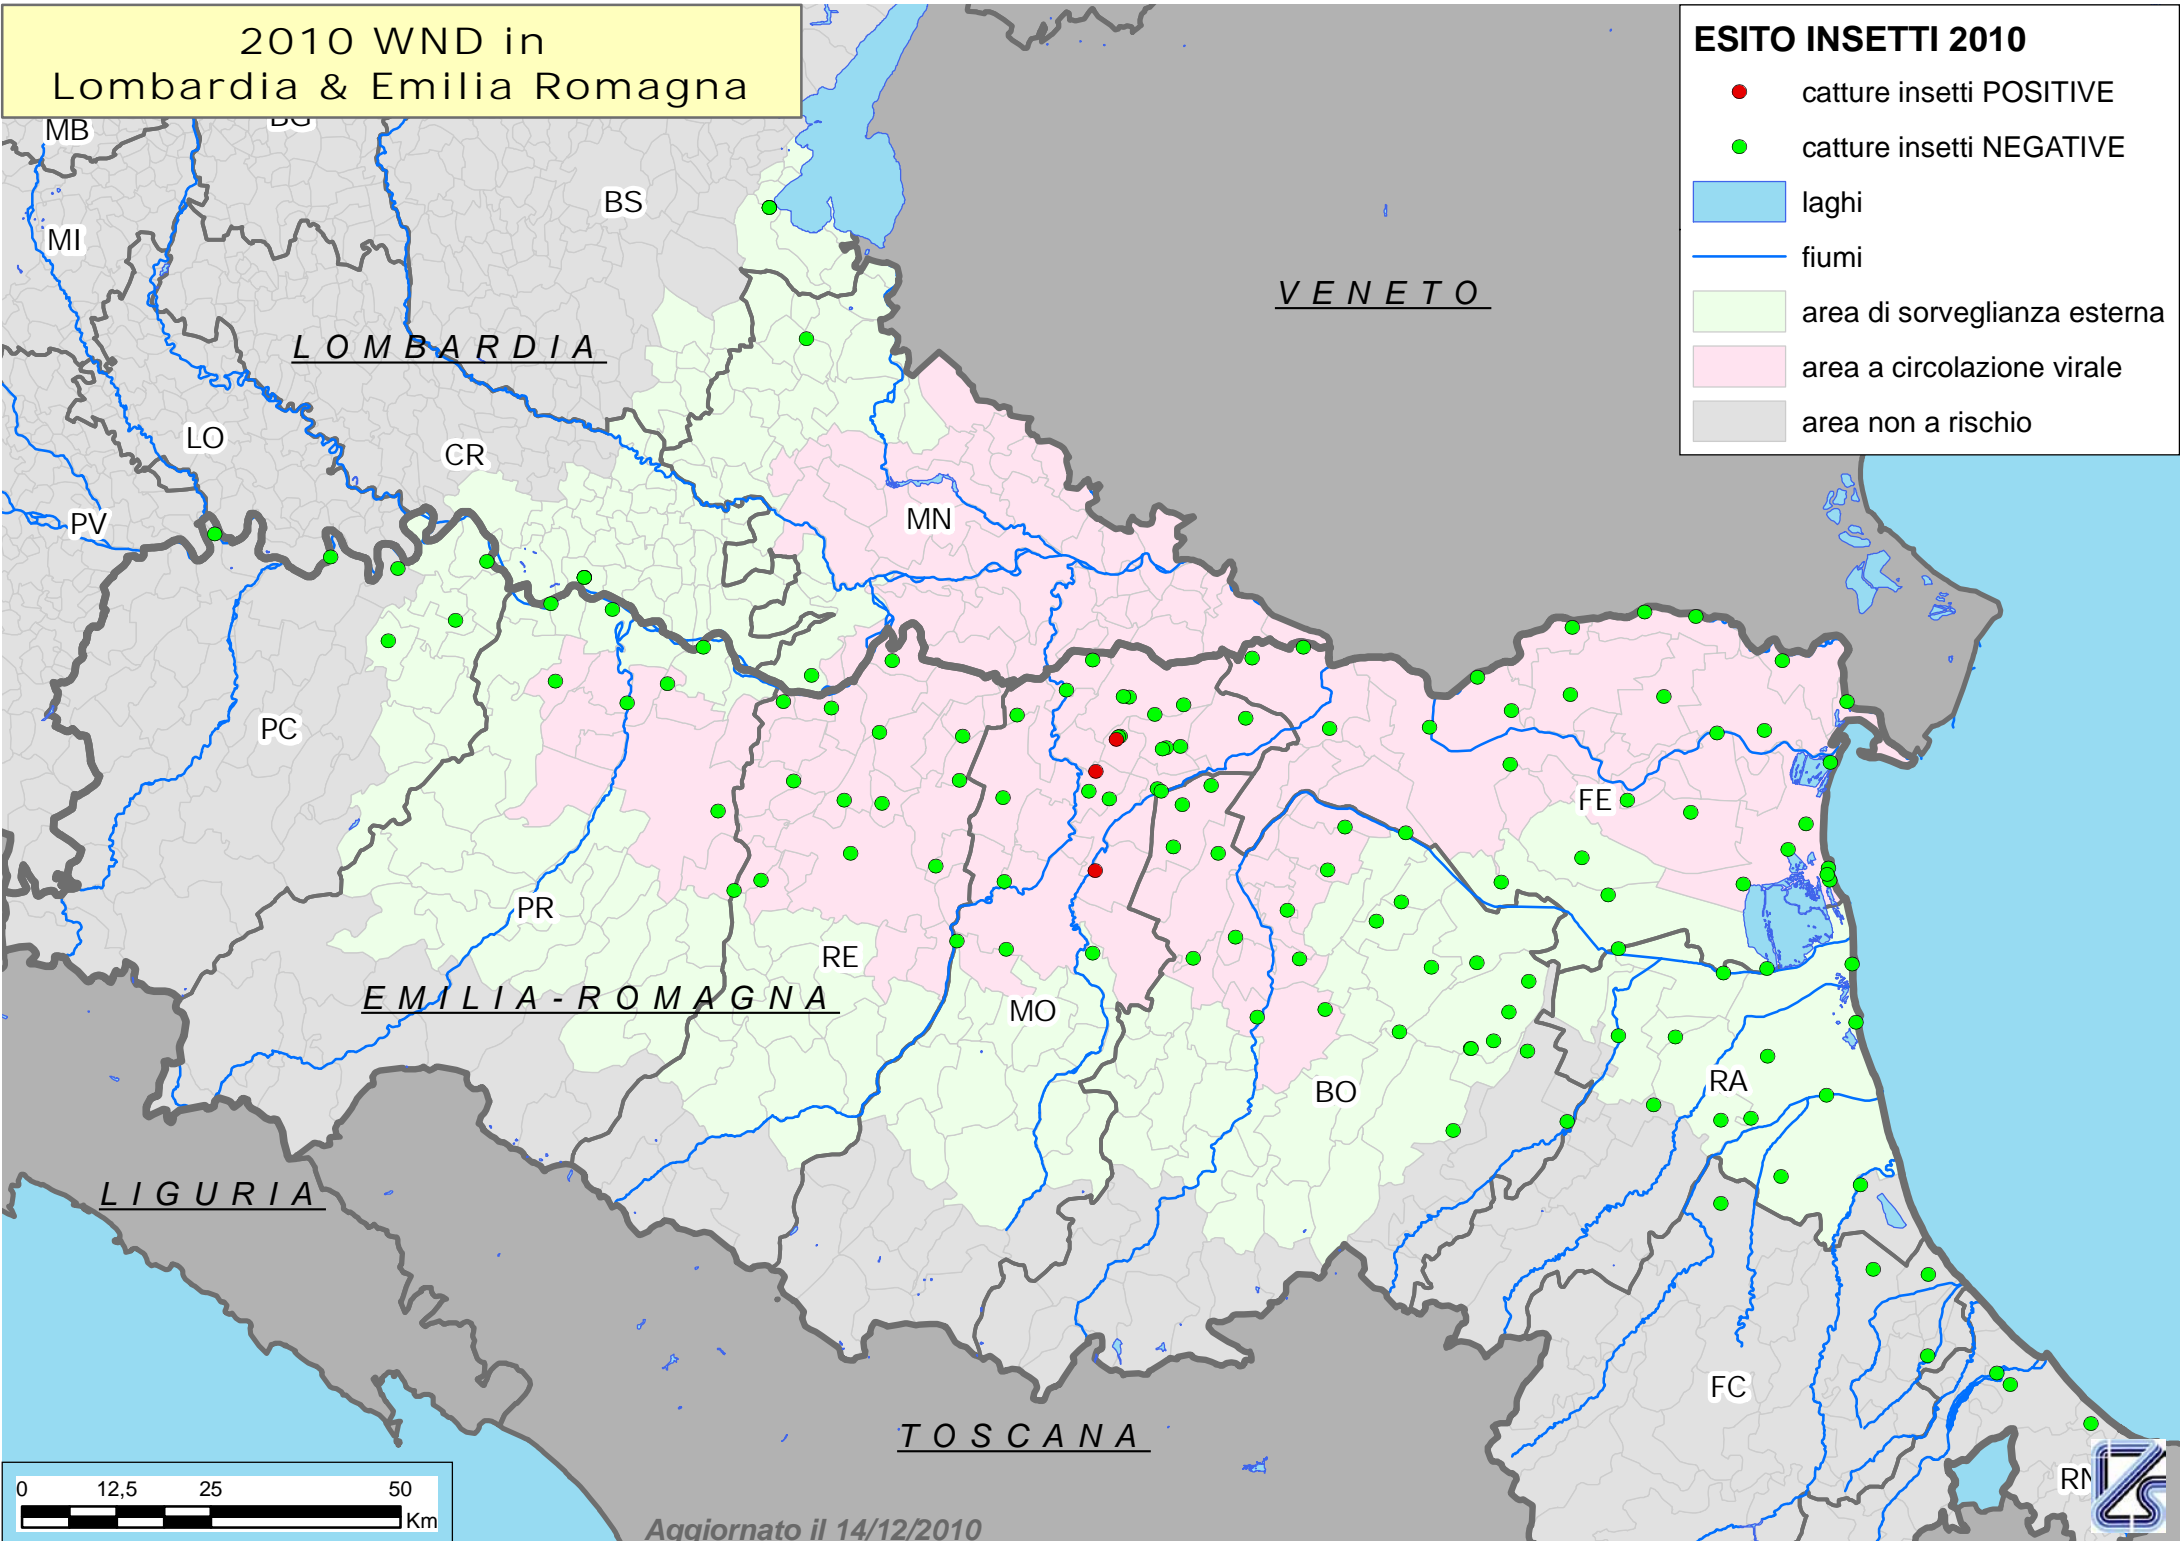

# 2010 WND in Lombardia & Emilia Romagna

## ESITO INSETTI 2010

- catture insetti POSITIVE
- catture insetti NEGATIVE
- laghi
- fiumi
- area di sorveglianza esterna
- area a circolazione virale
- area non a rischio

Aggiornato il 14/12/2010