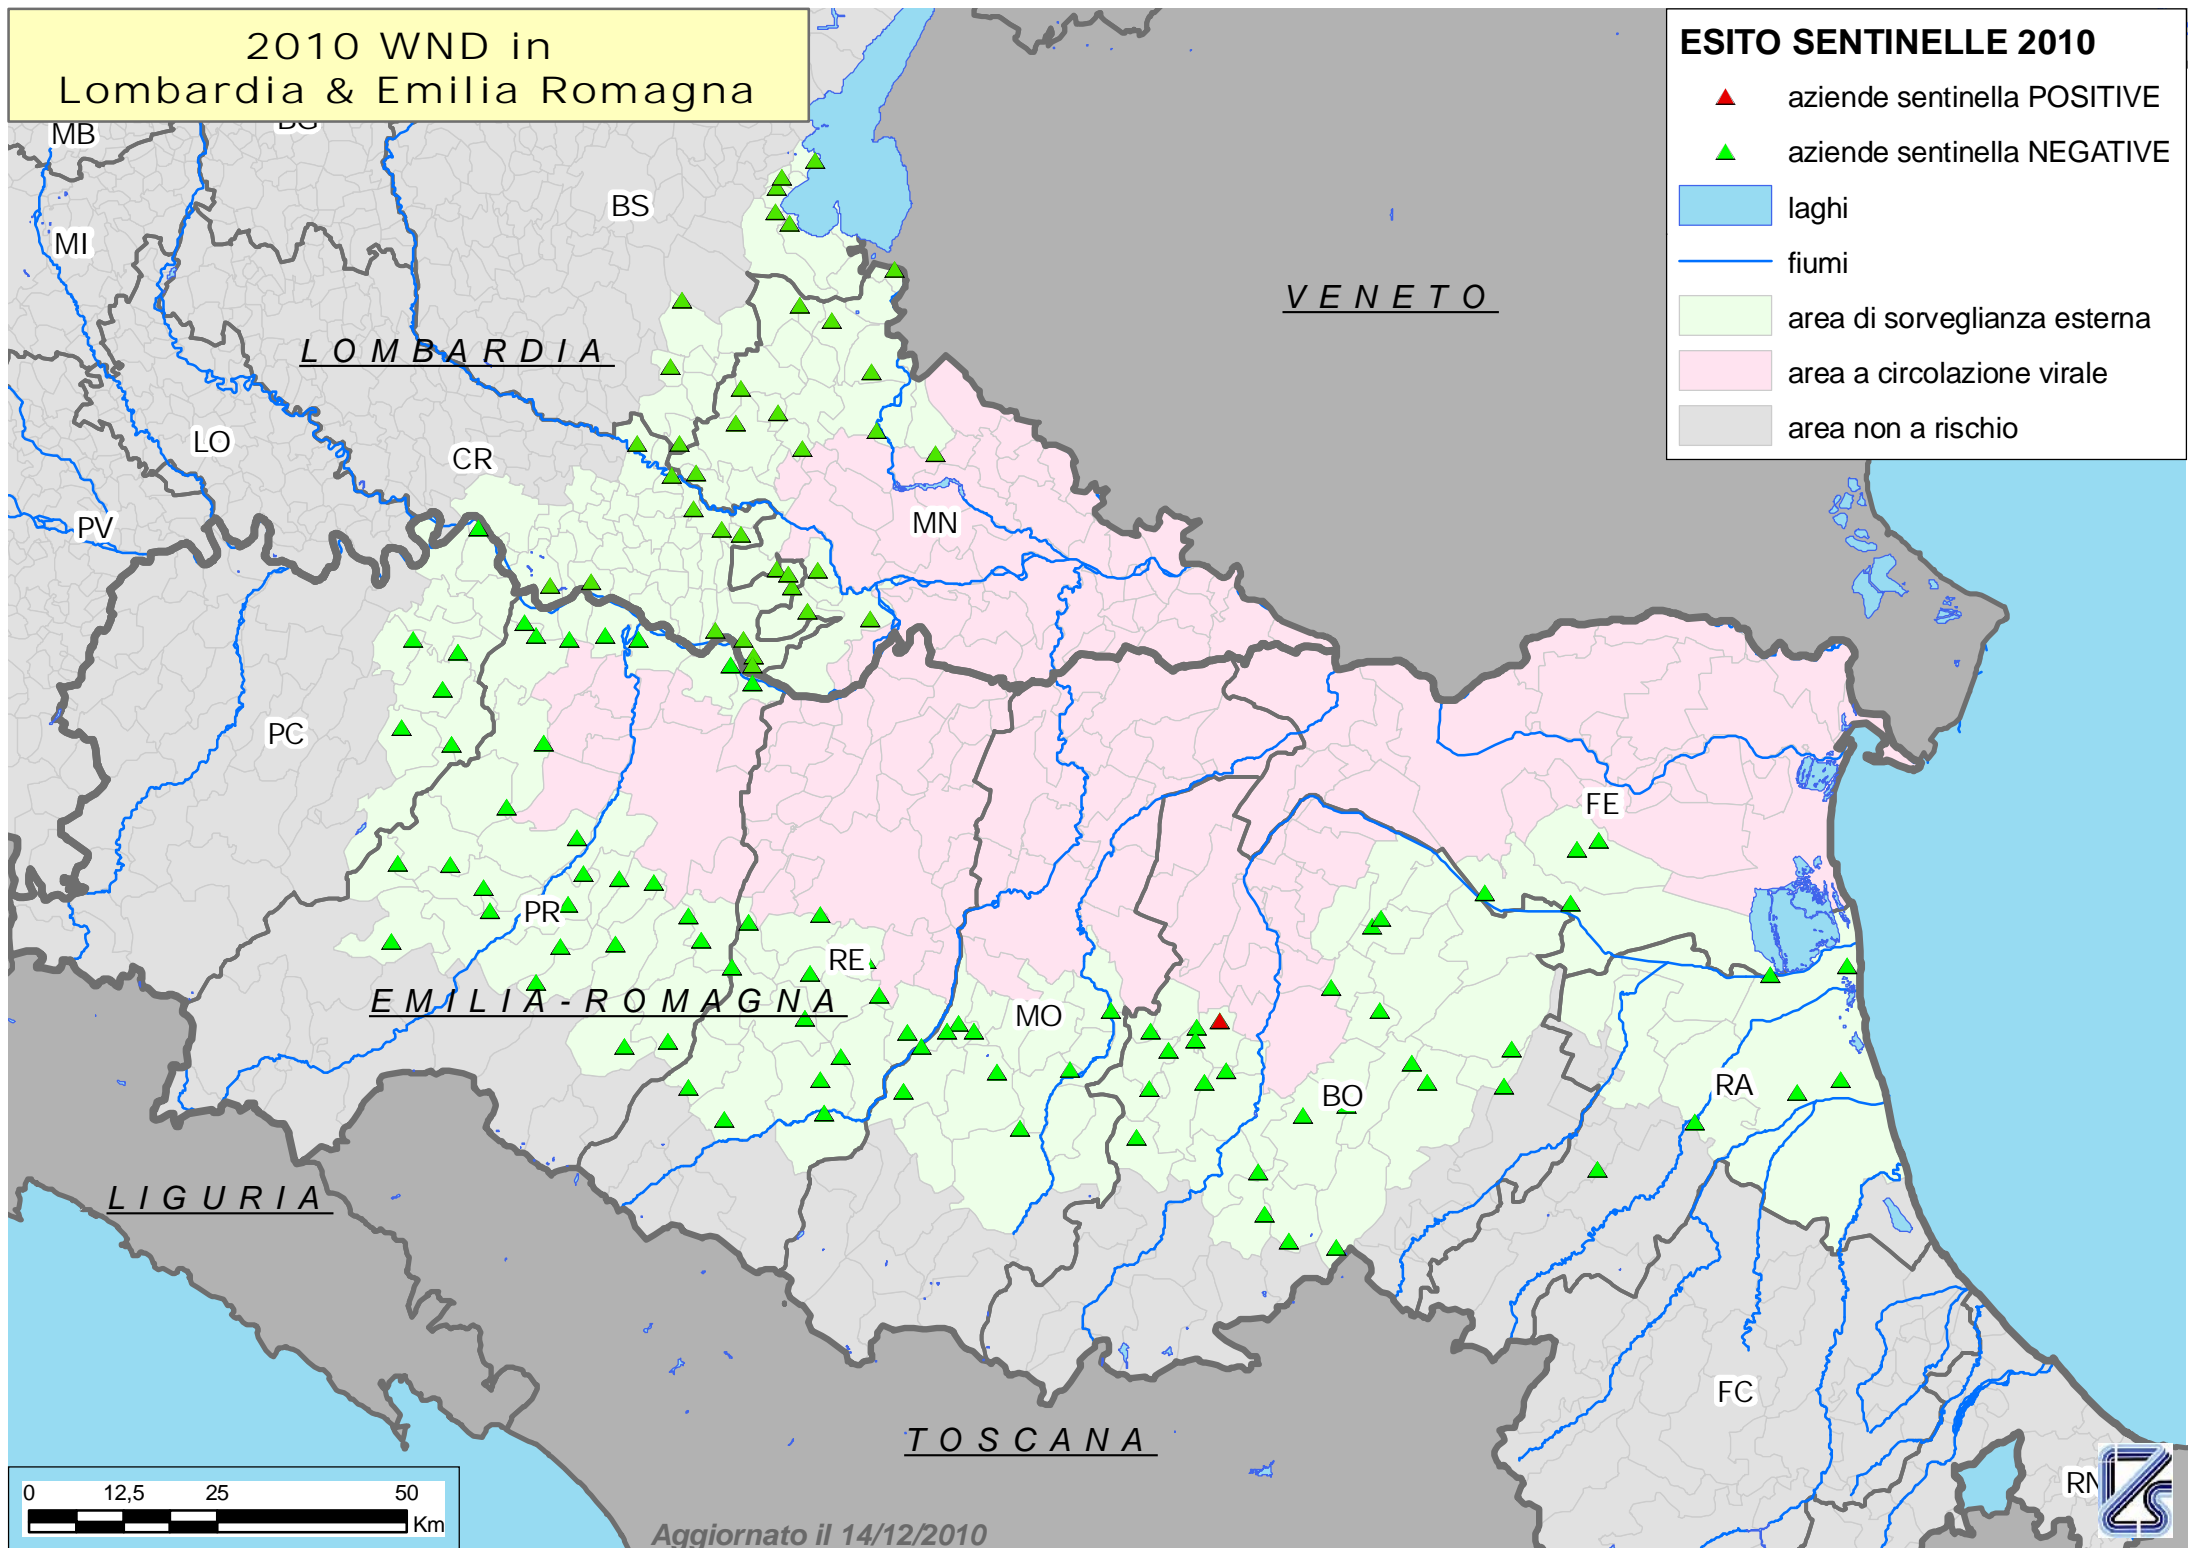

2010 WND in Lombardia & Emilia Romagna

ESITO SENTINELLE 2010

- ▲ aziende sentinella POSITIVE
- ▲ aziende sentinella NEGATIVE
- laghi
- fiumi
- area di sorveglianza esterna
- area a circolazione virale
- area non a rischio